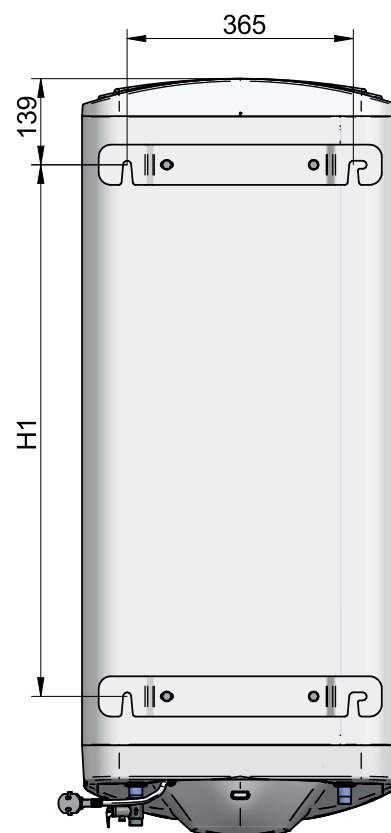

## Technické informácie

Predstavujeme model DUO black & white

– nový rad ohrievačov vody ELÍZ plochého dizajnu.

Ohrievače vody DUO sú najvýkonnejšie v tejto kategórii. Iba v tomto rade môžu vykurovacie telesá (2,1 kW + 1,2 kW) v dvoch nádržiach na vodu pracovať spoločne alebo oddelene. Táto inovácia od ELÍZU zaručuje veľké množstvo teplej vody.

Model		DUO 60 WW	DUO 80 WW DUO 80 WB	DUO 100 WW
Menovitý objem	L	50	65	80
Trieda energetickej účinnosti	...	B	B	B
Menovitý tlak	MPa	7	7	7
Menovité napätie	V~	230	230	230
Maximálny elektrický výkon	kW	2,1+1,2	2,1+1,2	2,1+1,2
Doba ohrevu	min	114	120	126
Hmotnosť	kg	27,5	32,5	37
<b>PRIPOJENIA:</b>				
1: Výstup teplej vody		G1/2 M	G1/2 M	G1/2 M
2: Prívod studenej vody - Odtok		G1/2 M	G1/2 M	G1/2 M
3: Ovládací panel		-	-	-
4: Príruba s vykurovacím telesom		-	-	-
<b>VÝHODY:</b>				
Ovládač WIFI	-	áno	áno	áno
VÝKONNÝ režim	-	áno	áno	áno
INTELIGENTNÝ režim	-	áno	áno	áno
Dvojpolohový režim	-	áno	áno	áno
SUPER ÚSPORA	-	áno	áno	áno
6-stupňová ochrana	-	áno	áno	áno
Systém STOP proti korózii	-	áno	áno	áno
Technológia SHIELD	-	áno	áno	áno
<b>ROZMERY:</b>				
H	mm	838	1033	1228
H1	mm	468	663	858