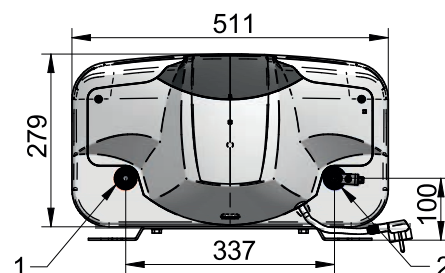

## Technické informácie

Predstavujeme model DUO black & white

– nový rad ohrievačov vody ELÍZ plochého dizajnu.

Ohrievače vody DUO sú najvýkonnejšie v tejto kategórii. Iba v tomto rade môžu vykurovacie telesá (2,1 kW + 1,2 kW) v dvoch nádržiach na vodu pracovať spoločne alebo oddelene. Táto inovácia od ELÍZU zaručuje veľké množstvo teplej vody.

Model		DUO 60 WW	DUO 80 WW DUO 80 WB	DUO 100 WW
Menovitý objem	L	50	65	80
Trieda energetickej účinnosti	...	B	B	B
Menovitý tlak	MPa	7	7	7
Menovité napätie	V~	230	230	230
Maximálny elektrický výkon	kW	2,1+1,2	2,1+1,2	2,1+1,2
Doba ohrevu	min	114	120	126
Hmotnosť	kg	27,5	32,5	37
<b>PRIPOJENIA:</b>				
1: Výstup teplej vody		G1/2 M	G1/2 M	G1/2 M
2: Prívod studenej vody - Odtok		G1/2 M	G1/2 M	G1/2 M
3: Ovládací panel		-	-	-
4: Príruba s vykurovacím telesom		-	-	-
<b>VÝHODY:</b>				
Ovládač WIFI	-	áno	áno	áno
VÝKONNÝ režim	-	áno	áno	áno
INTELIGENTNÝ režim	-	áno	áno	áno
Dvojpolohový režim	-	áno	áno	áno
SUPER ÚSPORA	-	áno	áno	áno
6-stupňová ochrana	-	áno	áno	áno
Systém STOP proti korózii	-	áno	áno	áno
Technológia SHIELD	-	áno	áno	áno
<b>ROZMERY:</b>				
H	mm	838	1033	1228
H1	mm	468	663	858