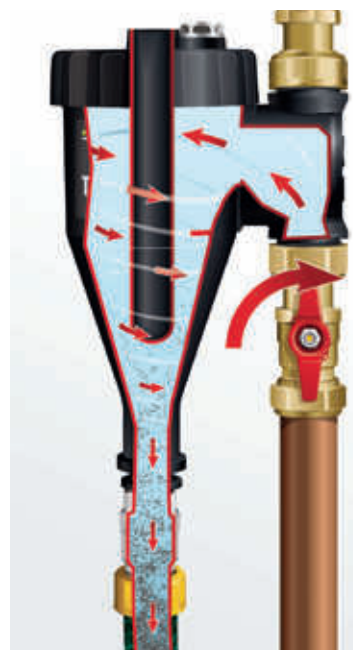

## Revolučný Fernox Total Filter TF1

Najrýchlejší a najjednoduchší  
sériový filter na inštaláciu a čistenie

[www.fernox-products.sk](http://www.fernox-products.sk)

# Fernox Total filter TF1 je jediný sériový filter s patentovanou technológiou, ktorá využíva kombináciu účinkov hydrocyklónového a magnetického pôsobenia na zachytenie a odstránenie magnetických a nemagnetických nečistôt z vody v systéme. Je to najefektívnejší filter na trhu.

- Jedinečný účinok, odstraňuje všetky nečistoty, magnetické aj nemagnetické
- Vhodné na vertikálnu a horizontálnu montáž
- Kompaktný dizajn, ktorý umožňuje ľahkú inštaláciu
- Využitý za pár sekúnd bez demontáže
- Neblokuje ani neznižuje prietok
- Všetky diely potrebné na inštaláciu sú súčasťou balenia

Je k dispozícii v 22mm, 28mm, 3/4" a 1". Fernox Total Filter TF1 sa dodáva, s kompletným príslušenstvom potrebným na inštaláciu, takže nie sú potrebné ďalšie komponenty.

Žiadne problémy. Dizajn TF1 umožňuje aby mohlo byť potrubie v stenách, takže problematická inštalácia je vec minulosti.