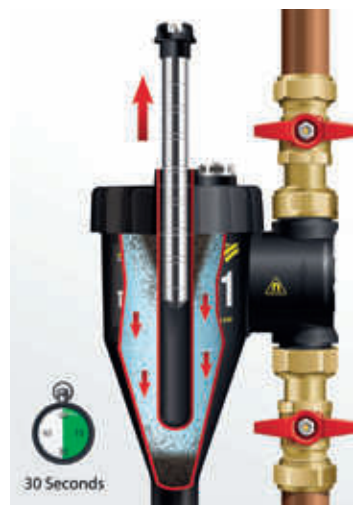

## Revolučný Fernox Total Filter TF1

Najrýchlejší a najjednoduchší  
sériový filter na inštaláciu a čistenie

[www.fernox-products.sk](http://www.fernox-products.sk)

# Fernox Total filter TF1 je jediný sériový filter s patentovanou technológiou, ktorá využíva kombináciu účinkov hydrocyklónového a magnetického pôsobenia na zachytenie a odstránenie magnetických a nemagnetických nečistôt z vody v systéme. Je to najefektívnejší filter na trhu.

- Jedinečný účinok, odstraňuje všetky nečistoty, magnetické aj nemagnetické
- Vhodné na vertikálnu a horizontálnu montáž
- Kompaktný dizajn, ktorý umožňuje ľahkú inštaláciu
- Využitý za pár sekúnd bez demontáže
- Neblokuje ani neznižuje prietok
- Všetky diely potrebné na inštaláciu sú súčasťou balenia

Je k dispozícii v 22mm, 28mm, 3/4" a 1". Fernox Total Filter TF1 sa dodáva, s kompletným príslušenstvom potrebným na inštaláciu, takže nie sú potrebné ďalšie komponenty.

Žiadne problémy. Dizajn TF1 umožňuje aby mohlo byť potrubie v stenách, takže problematická inštalácia je vec minulosti.