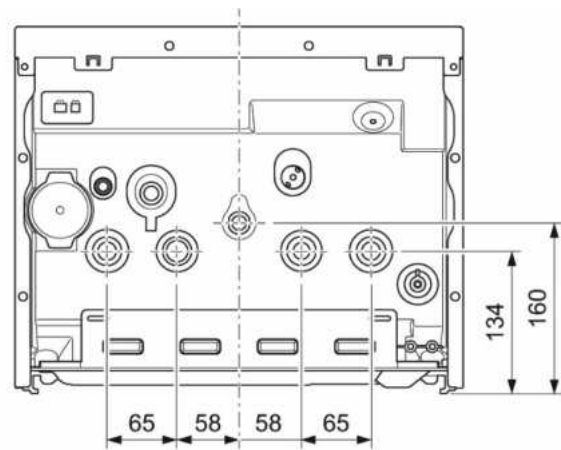

**Vonkajšie rozmery kotla Panther Condens a prípojné miesta**

Všetky verzie	A	B	C	D
Panther Condens	127 mm	344 mm	418 mm	740 mm