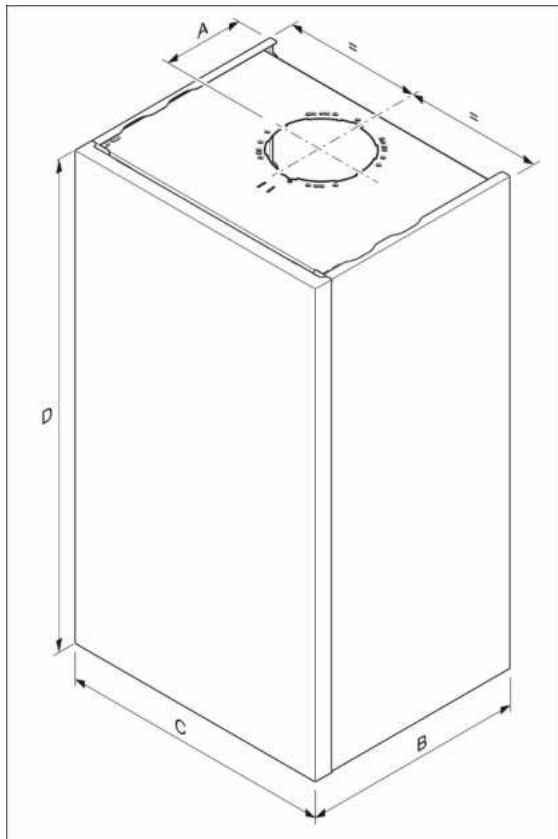

**Vonkajšie rozmery kotla Panther Condens a prípojné miesta**

Všetky verzie	A	B	C	D
Panther Condens	127 mm	344 mm	418 mm	740 mm