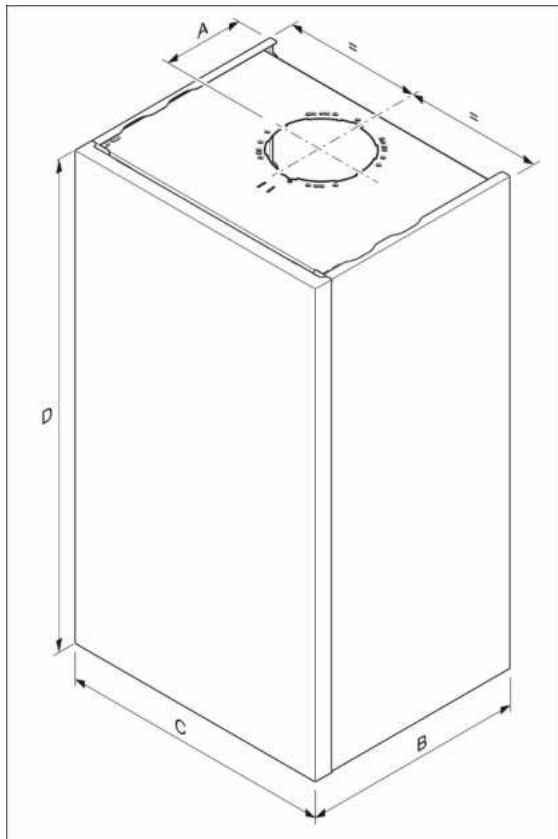

Vonkajšie rozmery kotla Panther Condens a prípojné miesta

Všetky verzie	A	B	C	D
Panther Condens	127 mm	344 mm	418 mm	740 mm