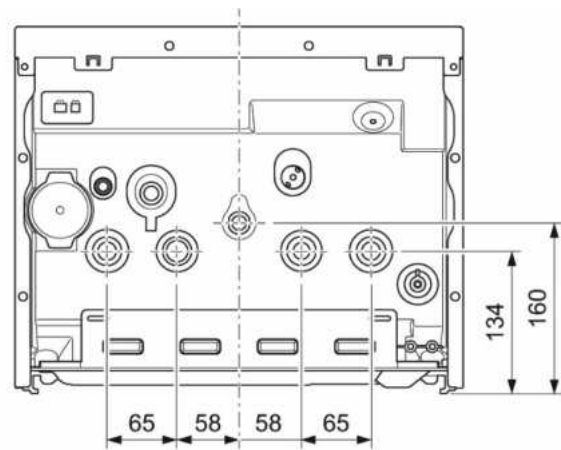

Vonkajšie rozmery kotla Panther Condens a prípojné miesta

Všetky verzie	A	B	C	D
Panther Condens	127 mm	344 mm	418 mm	740 mm