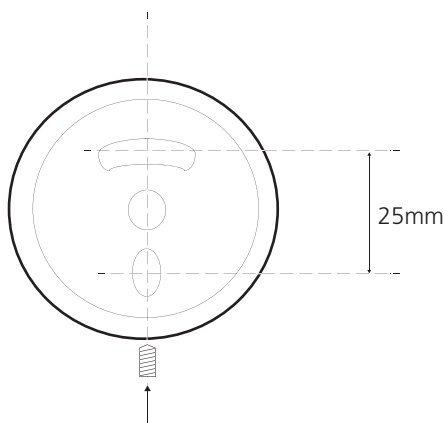

bílá / white / weiß

Parametry / Features / Eigenschaften

šířka / width / Breite:	52mm
výška / height / Höhe:	52mm
hloubka / depth / Tiefe:	50mm
materiál / material / Material:	mosaz / brass / Messing
povrch. úprava / finish / Oberfläche:	chrom / chrome / Chrom
základní barva / primary color / Grundfarbe:	bílá / white / weiß