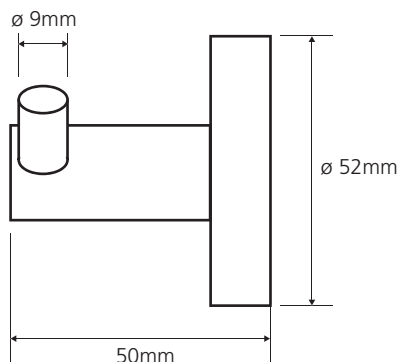

bílá / white / weiß

Parametry / Features / Eigenschaften

šířka / width / Breite:	52mm
výška / height / Höhe:	52mm
hloubka / depth / Tiefe:	50mm
materiál / material / Material:	mosaz / brass / Messing
povrch. úprava / finish / Oberfläche:	chrom / chrome / Chrom
základní barva / primary color / Grundfarbe:	bílá / white / weiß