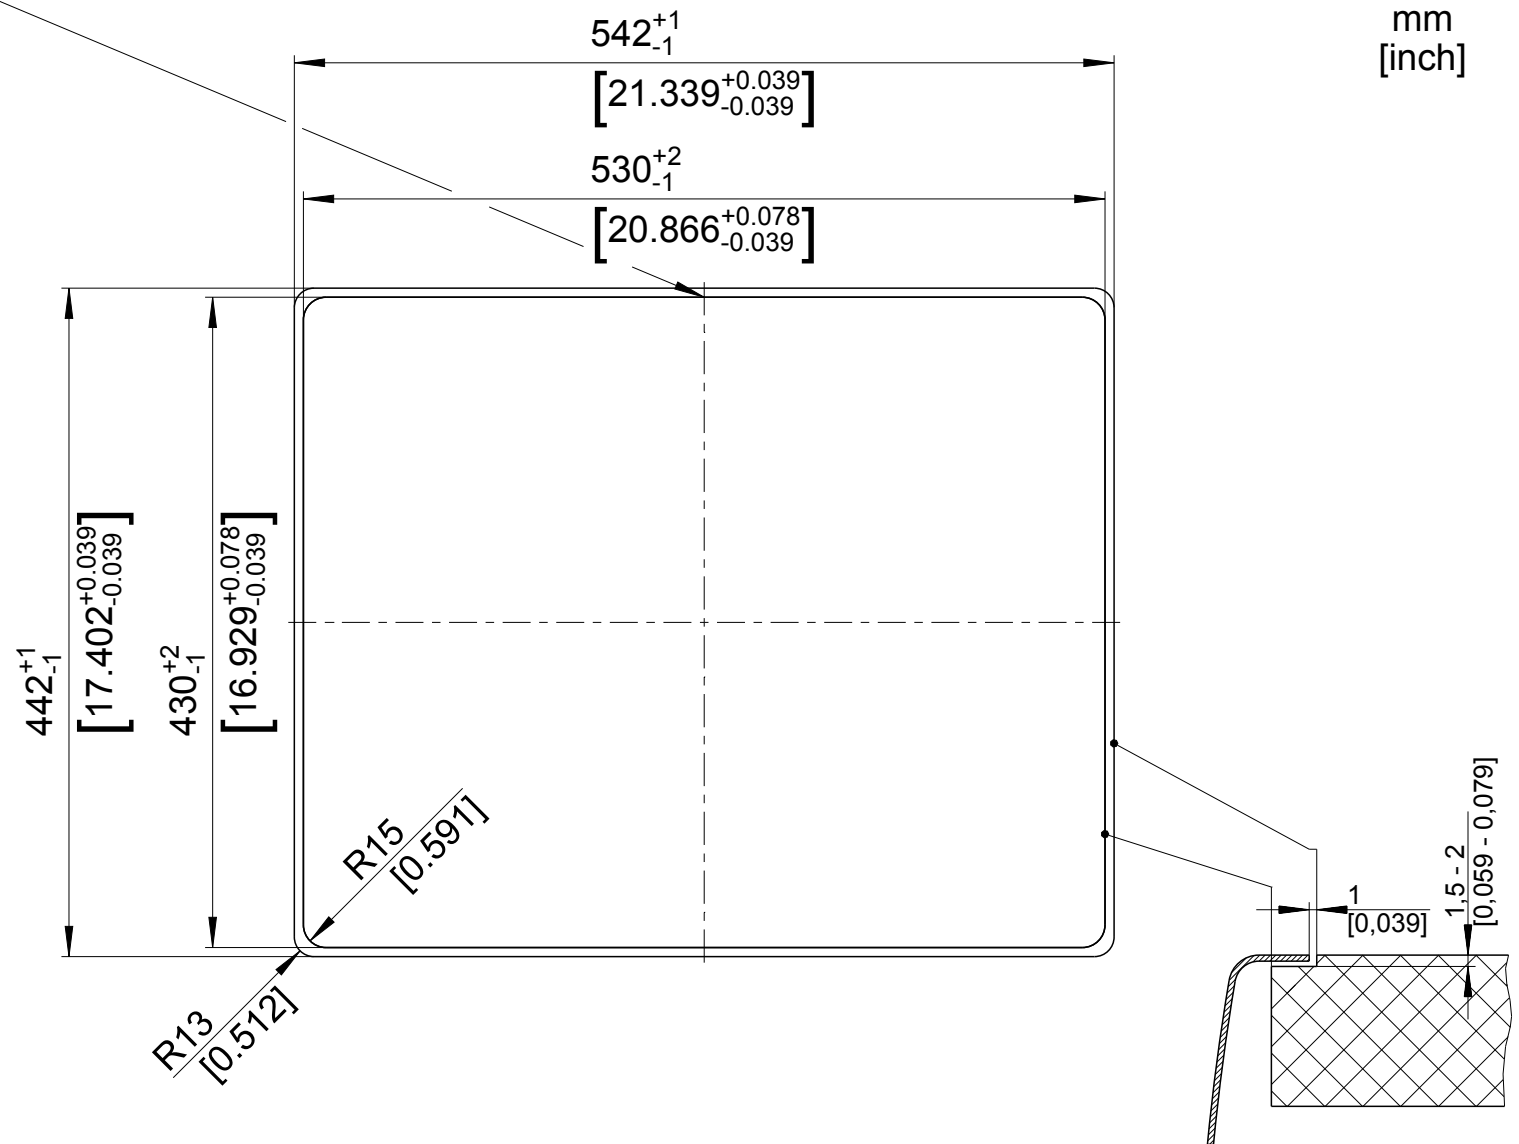

mm
[inch]

BLANCO

BLANCO ETAGON 500-IF

Änderungen vorbehalten. Aktuellste Version im Internet.
Subject to modifications. Latest version on the internet.

Edelstahl / Stainless steel

M 1:5

06/2016

etagon_500-if_s_i_r

1000341974

BLANCO

BLANCO ETAGON 500-IF

Änderungen vorbehalten. Aktuellste Version im Internet.
Subject to modifications. Latest version on the internet.

Edelstahl / Stainless steel

M 1:5

06/2016

etagon_500-if_s_f