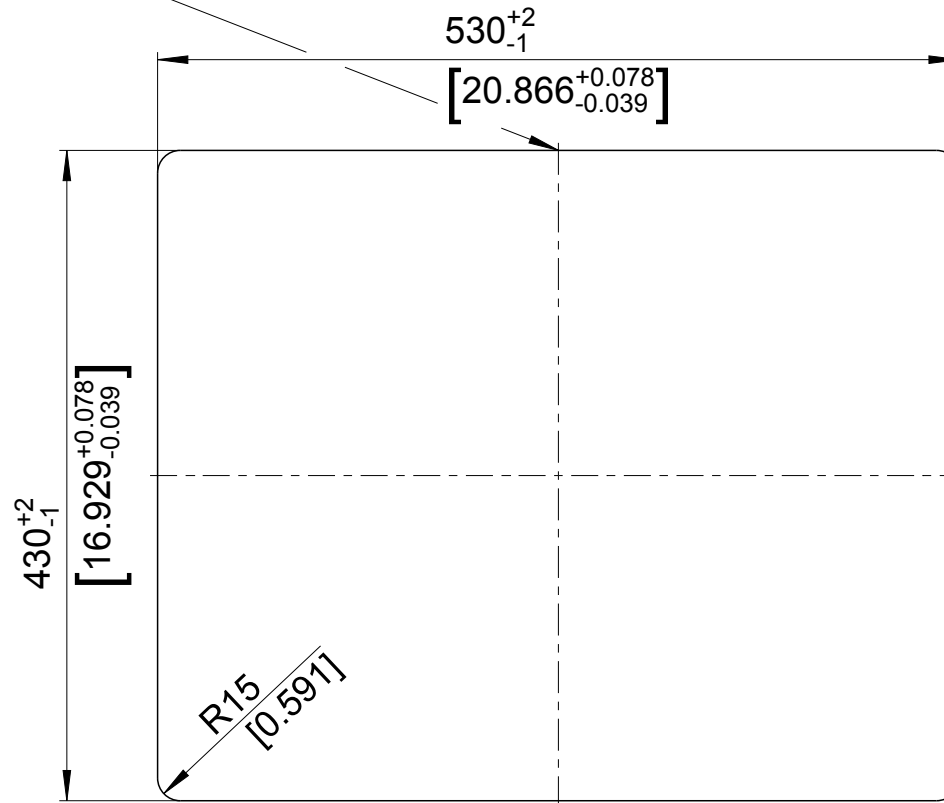

mm
[inch]

BLANCO

BLANCO ETAGON 500-IF

Änderungen vorbehalten. Aktuellste Version im Internet.
Subject to modifications. Latest version on the internet.

Edelstahl / Stainless steel

M 1:5

06/2016

etagon_500-if_s_i_r

1000341974

BLANCO

BLANCO ETAGON 500-IF

Änderungen vorbehalten. Aktuellste Version im Internet.
Subject to modifications. Latest version on the internet.

Edelstahl / Stainless steel

M 1:5

06/2016

etagon_500-if_s_f