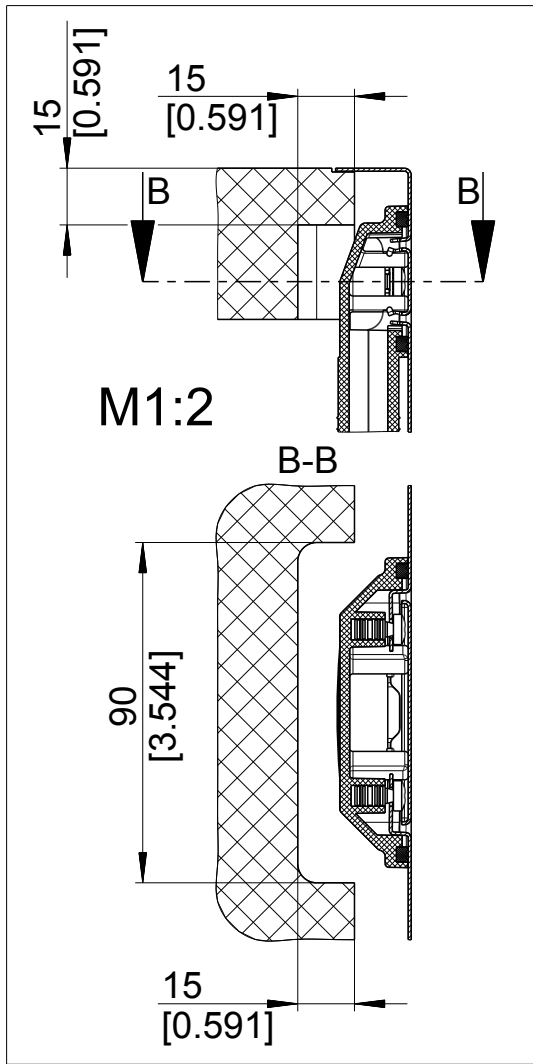

mm
[inch]

BLANCO

BLANCO ETAGON 500-IF

Änderungen vorbehalten. Aktuellste Version im Internet.
Subject to modifications. Latest version on the internet.

Edelstahl / Stainless steel

M 1:5

06/2016

etagon_500-if_s_i_r

1000341974

BLANCO

BLANCO ETAGON 500-IF

Änderungen vorbehalten. Aktuellste Version im Internet.
Subject to modifications. Latest version on the internet.

Edelstahl / Stainless steel

M 1:5

06/2016

etagon_500-if_s_f