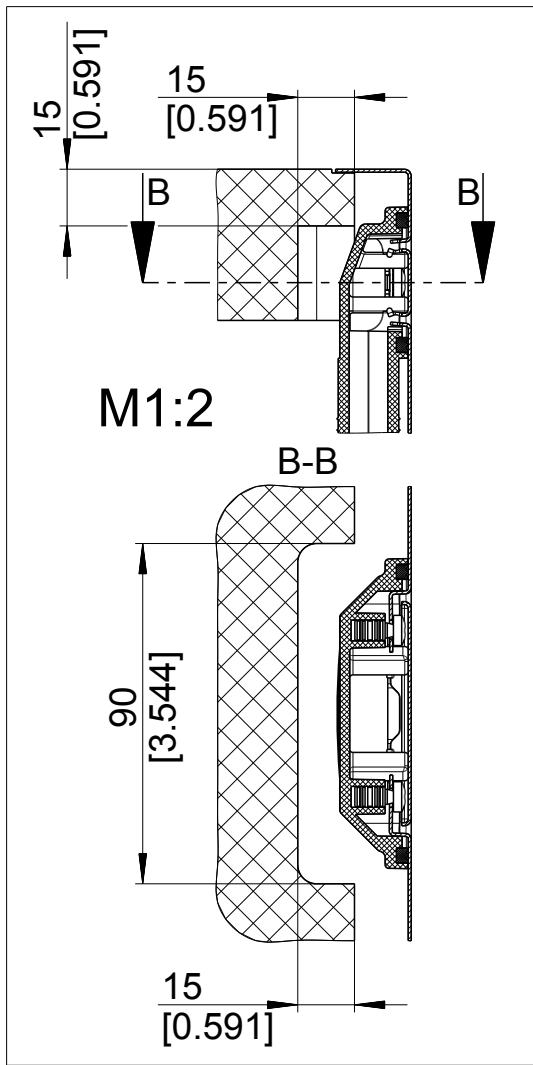

mm
[inch]

BLANCO

BLANCO ETAGON 500-IF

Änderungen vorbehalten. Aktuellste Version im Internet.
Subject to modifications. Latest version on the internet.

Edelstahl / Stainless steel

M 1:5

06/2016

etagon_500-if_s_i_r

1000341974

BLANCO

BLANCO ETAGON 500-IF

Änderungen vorbehalten. Aktuellste Version im Internet.
Subject to modifications. Latest version on the internet.

Edelstahl / Stainless steel

M 1:5

06/2016

etagon_500-if_s_f