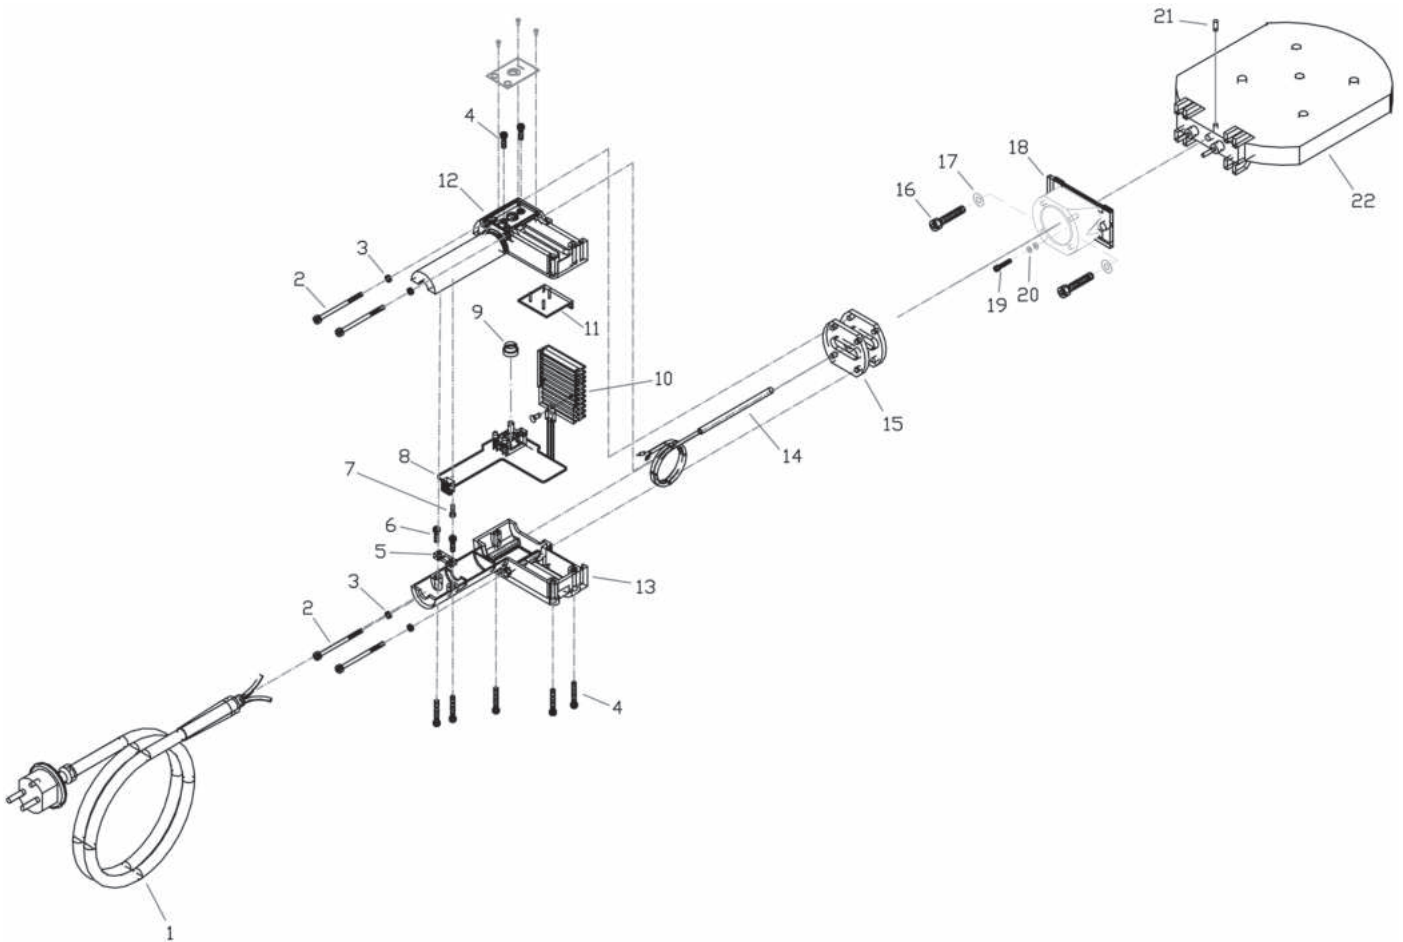

Situation actuelle
voir www.rems.de
autres pièces sur demande

Elenco dei pezzi

Ultimo aggiornamento
vedi www.rems.de
altri ricambi su richiesta

deu	eng	fra	ita	
8 Temp.-regler elektr. einstellb.	Temp. reg. elec. adjustable	Régl. électro. temp. réglable	Regolatore temp.elettric	250064R220
8 Temp.-regler elektr. einstellb.	Temp. reg. elec. adjustable	Régl. électro. temp. réglable	Regolatore temp.elettric	250064R110
12 Griffschale 1	Grip housing 1	Coquille poignée 1	Carcassa impugnatura 1	250270R
13 Griffschale 2	Grip housing 2	Coquille poignée 2	Carcassa impugnatura 2	250271R
22 Heizelement	Heating element	Elément chauffant	Termopiastra	256322