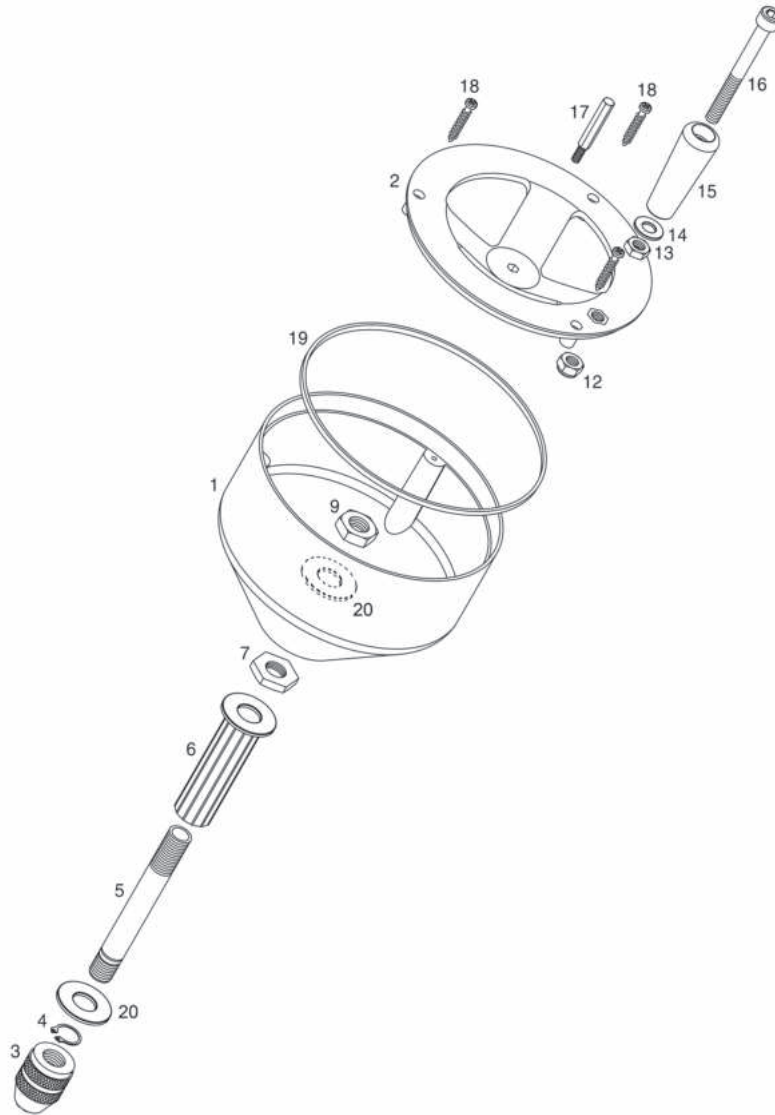

Teileverzeichnis

Aktueller Stand
siehe www.rems.de
weitere Teile auf Anfrage

Spare parts list

Latest version
see www.rems.de
other parts on request

Liste des pièces

Situation actuelle
voir www.rems.de
autres pièces sur demande

Elenco dei pezzi

Ultimo aggiornamento
vedi www.rems.de
altri ricambi su richiesta

deu	eng	fra	ita	
1 Spiralenbehälter	Cable container	Réservoir de spirale	Contenitore per spirale	170131R
— Deckel mit Sechskant — Pos. 2, 17	Cover with hexagon pos. 2, 17	Couvercle avec broche Pos. 2, 17	Coperchio con brugola Pos. 2, 17	170132
3 Spannfutter	Clamping chuck	Mandrin de serrage	Mandrino di serraggio	170133
4 Sicherungsring	Locking ring	Circlip	Anello di sicurezza	059008
5 Führungshülse	Guiding sleeve	Douille de guidage	Spina guida	170134
6 Griffhülse	Handle sleeve	Douille de poignée	Spina manopola	170135
7 Sechskantmutter	Hexagon nut	Ecrou hexagonal	Dado esagonale	085055
9 Mutter	Nut	Ecrou	Dado	085056
12 Mutter	Nut	Ecrou	Dado	085057
— Kurbelgriff — Pos. 13–16	Crank handle Pos. 13–16	Nille Pos. 13–16	Impugnatura a manovella Pos. 13–16	170136
16 Zylinderschraube	Fillister head screw	Vis à tête cylindrique	Vite a testa cilindrica	081074
18 Blechschraube	Sheet metal screw	Vis à tôle	Vite da lamiera	083192
19 U-Profilring	U-profile ring	Rondelle profilée en U	Anello profilo a U	170153R
20 Paßscheibe	Adjusting washer	Rondelle d'ajustage	Disco	086063