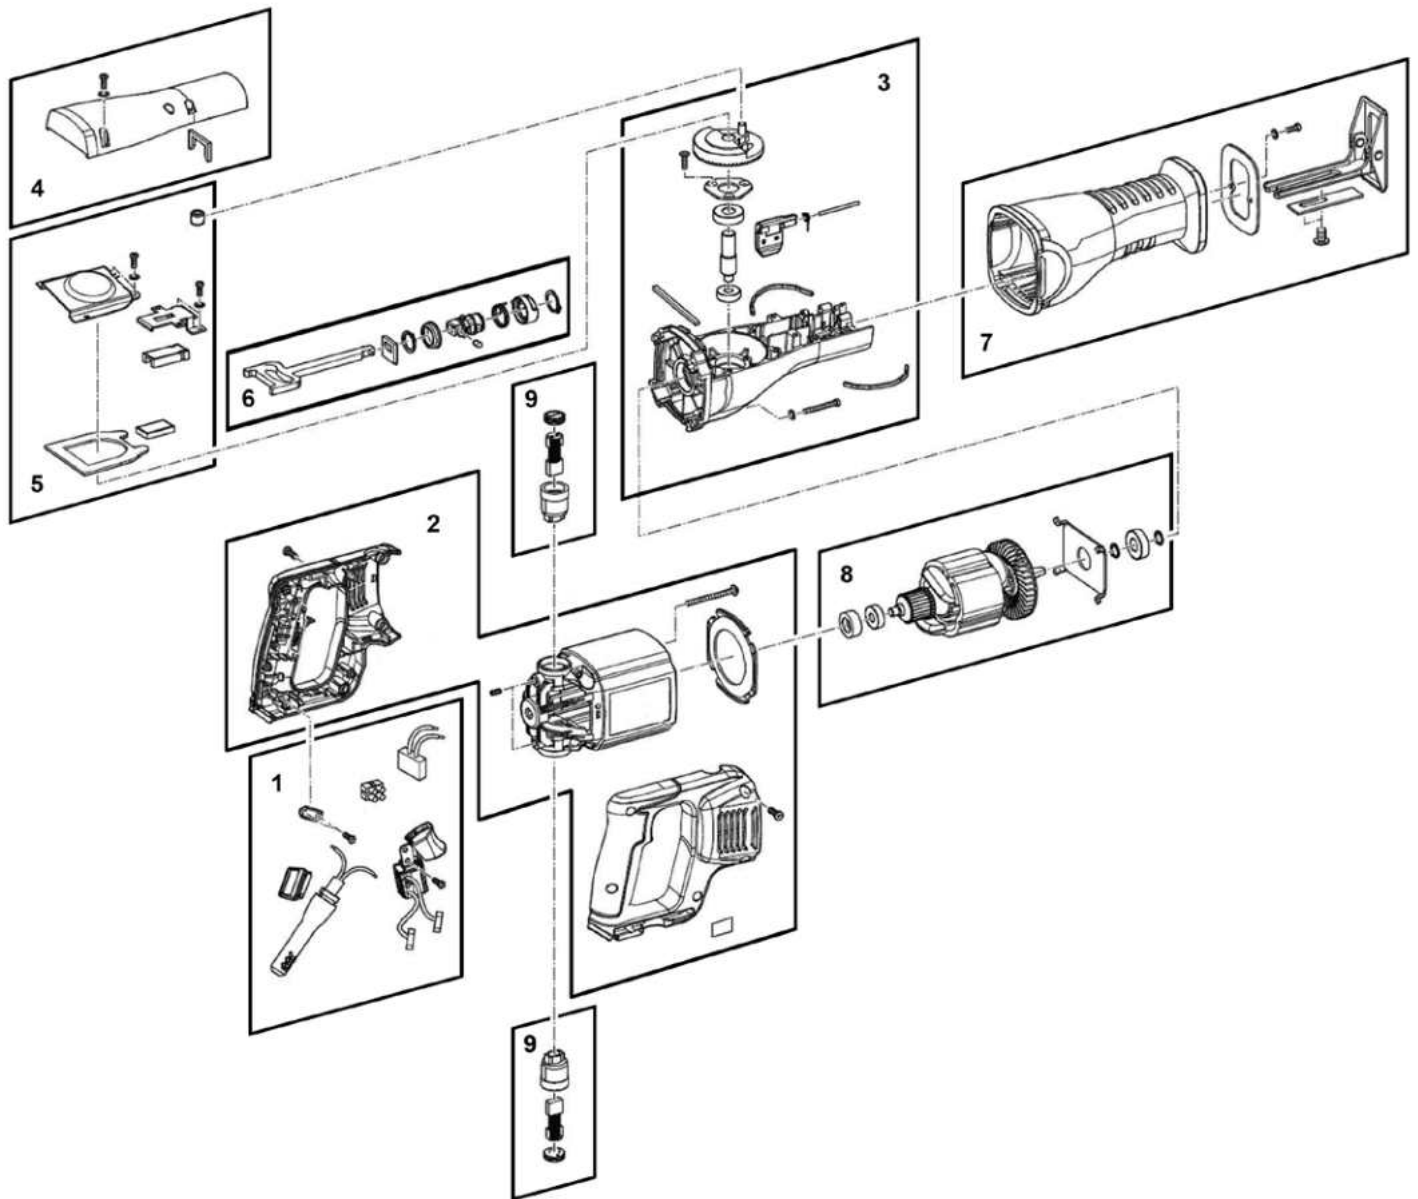

REMS Puma VE

Teileverzeichnis

Aktueller Stand
siehe www.rems.de

Spare parts list

Latest version
see www.rems.de

Liste des pièces

Situation actuelle
voir www.rems.de

Elenco dei pezzi

Ultimo aggiornamento
vedi www.rems.de

deu	eng	fra	ita	
1	Schalter komplett	Interrupteur compl.	Interruttore compl.	562204 R
2	Gehäuse komplett	Carcasse compl.	Carcassa compl.	562205 R
3	Getriebe komplett	Engrenage compl.	Ingranaggio compl.	562206 R
4	Getriebedeckel	Couvercle d'engrenage	Coperchio d'ingranaggio	562207 R
5	Stanzabdeckplatte	Couvercle	Coperchio	562208 R
6	Sägeblatthalterung	Support lame de scie	Supporto lama da sega	562209 R
7	Kipbarer Stützschuh	Pied d'appui réglable	Scarpa spostabile	562210 R
8	Motor	Motor	Motor	562211 R220
9	Kohlebürsten	Balais de charbon	Carboncini	562212 R220