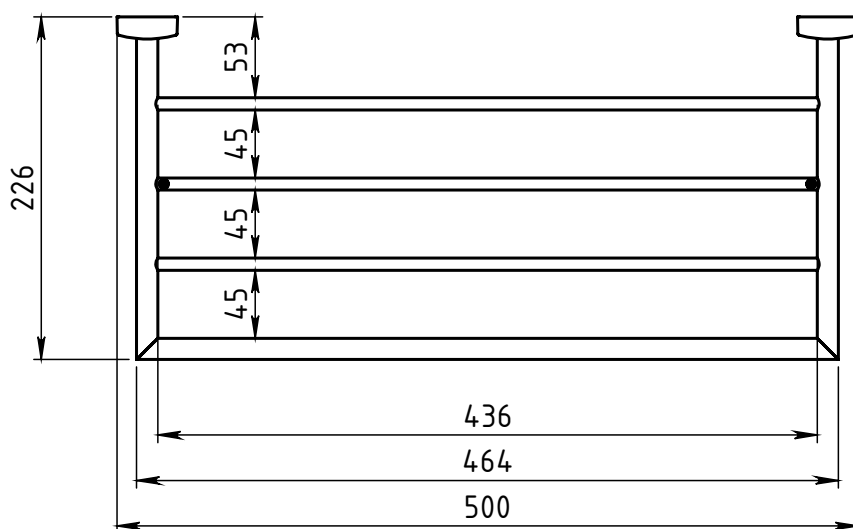

1

2

3

4

A

B

C

D

E

F

Číslo výkresu:

61245-00

Měřítko:

1:5

Kód B2:

Q4599000000