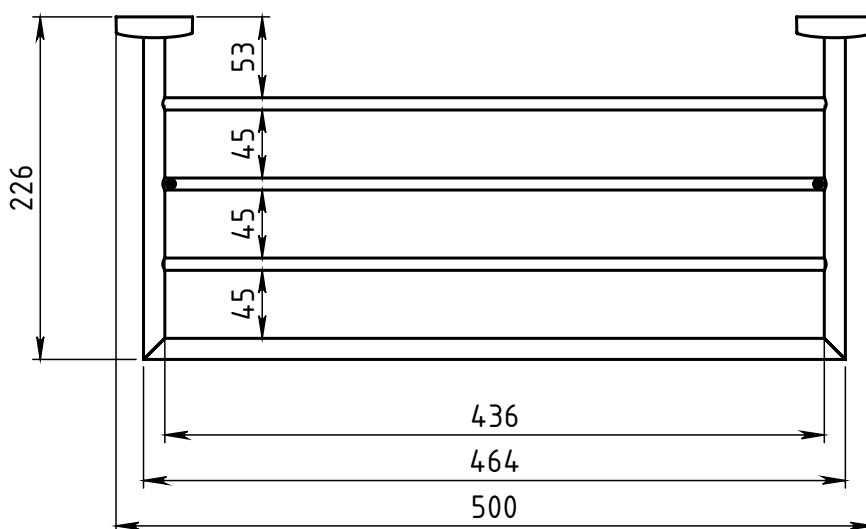

E

F

Číslo výkresu:	61145-00
Měřítko:	1:5
Kód B2:	P4599000000