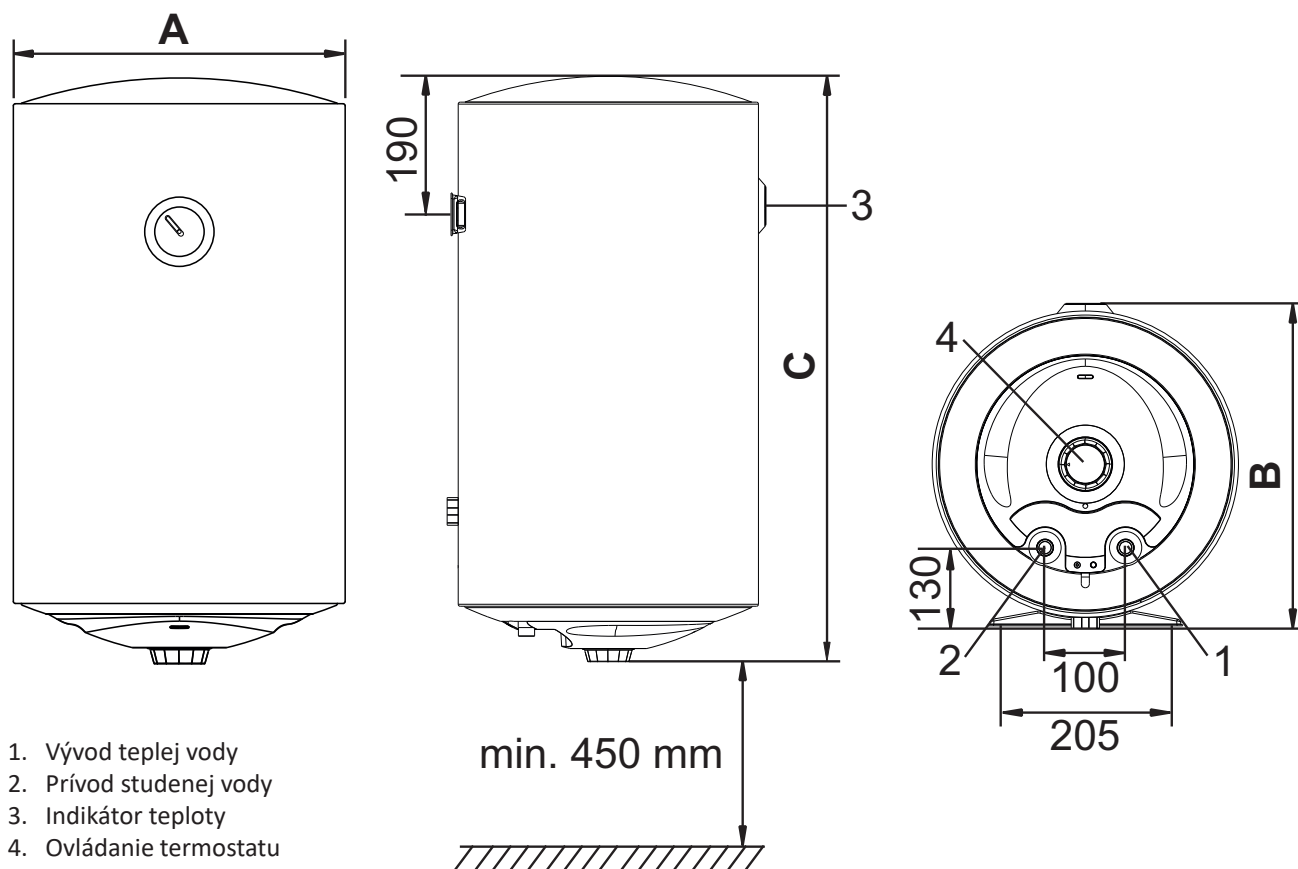

Elektrický zvislý ohrievač vody

ECO 30, ECO 50, ECO 80, ECO 100, ECO 120, ECO 150

Technické údaje

Model	ECO 30	ECO 50	ECO 80	ECO 100	ECO 120	ECO 150
Umiestnenie	vertikálne					
Objem (l)	220-240 V ~ 50-60 Hz					
Napätie (V)	230	230	230	230	230	230
Príkonnosť (kW)	2	2	2	2	2	2
Istenie (A)	10	10	10	10	10	10
Elektrické krytie	IP 24	IP 24	IP 24	IP 24	IP 24	IP 24
Doba ohrevu vody pri 2 kW 15°C - 65°C (Δ 50°C)	55 min.	90 min.	140 min.	175 min.	210 min.	265 min.
Pripojenie vody	1/2"	1/2"	1/2"	1/2"	1/2"	1/2"
Rozsah nastaviteľnej teploty	10°C - 75°C					
Menovitý tlak vody (MPa)	0,75	0,75	0,75	0,75	0,75	0,75
Rozmery (mm):						
Šírka (A)	340	380	450	450	450	450
Rozmer (B)	365	405	475	475	475	475
Výška (C)	599	722	777	917	1056	1267