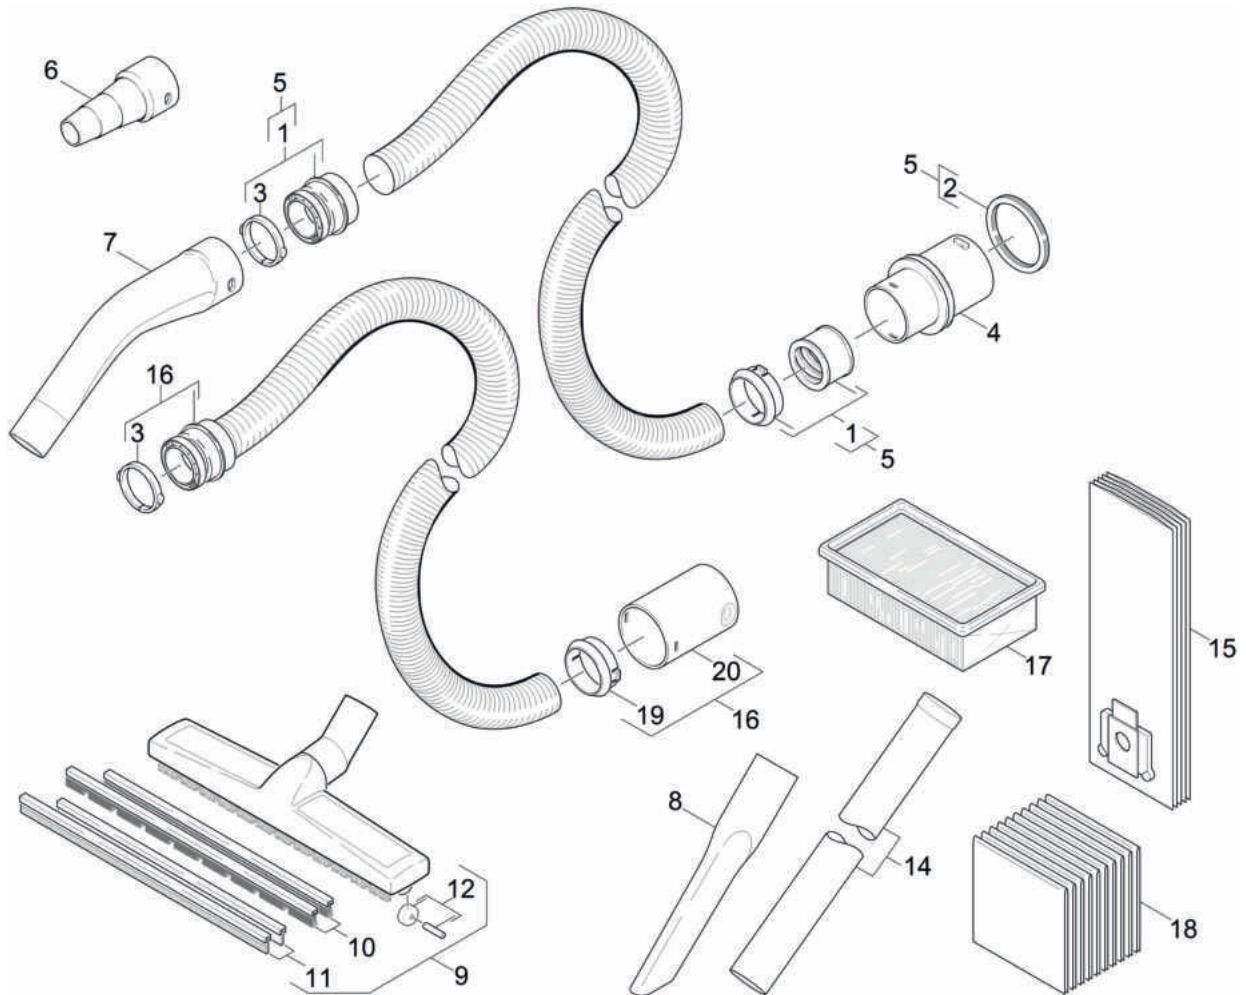

## Elenco dei pezzi

Ultimo aggiornamento  
vedi [www.rems.de](http://www.rems.de)  
altri ricambi su richiesta

deu	eng	fra	ita	
1 Abdeckhaube	Upper casing	Capot	Coperchio	185557R

deu	eng	fra	ita	
13 Saugturbine	Suction turbine	Turbine d'aspiration	Turbina di aspirazione	185534R
10 Platine	Circuit board	Platine	Piastra	185530R

deu	eng	fra	ita	
4 Ventil komplett Pull L und Pull M	Valve complete Pull L and Pull M	Soupape Pull L et Pull M	Valvola completa Pull L e Pull M	185556R
7 Abdeckung Deckel Filter	Cover cap filter	Protection couvercle filtre	Copertura coperchio filtro	185541R

deu	eng	fra	ita	
5 Saugschlauch E	Suction hose E	Tuyau d'aspiration E	Tuyau d'aspiration E	185525R
6 Adapter-Saugschlauch	Adaptor for el. Tools	Adaptateur	Adatt.tubo asp-elettrotensile	185527R
7 Griffstück	Handle piece	Pièce poignée	Impugnatura	185524R
8 Fugensaugvorsatz nass/trocken	Interface suction wet/dry	Präfixe aspir. de joints humide/sec	Adatt. aspir. fughe asc./bagn.	185523R
9 Flächensaugvorsatz	Surface suction	Präfixe aspir. de surface	Adattatore aspirazione superf.	185521R
14 Saugrohr	Suction pipe	Tuyau d'aspiration	Tubo aspiratore	185520R
17 Flachfilter PES	Flat-folded filter PES	Filtre plissé plat polyester	Filtro piatto a pieghe PES	185515R01
18 Polyethylenbeutel, 10er-Pack	Polyethylene bag pack of 10	Paqu.10 sacs d'élimination eau	Sacchi polietilene, conf. 10pz	185513R10
21 Saugschlauchverlängerung E	Hose extension E	Rallonge tuyau d'aspiration E	Prolunga tubo aspiratore E	185526R