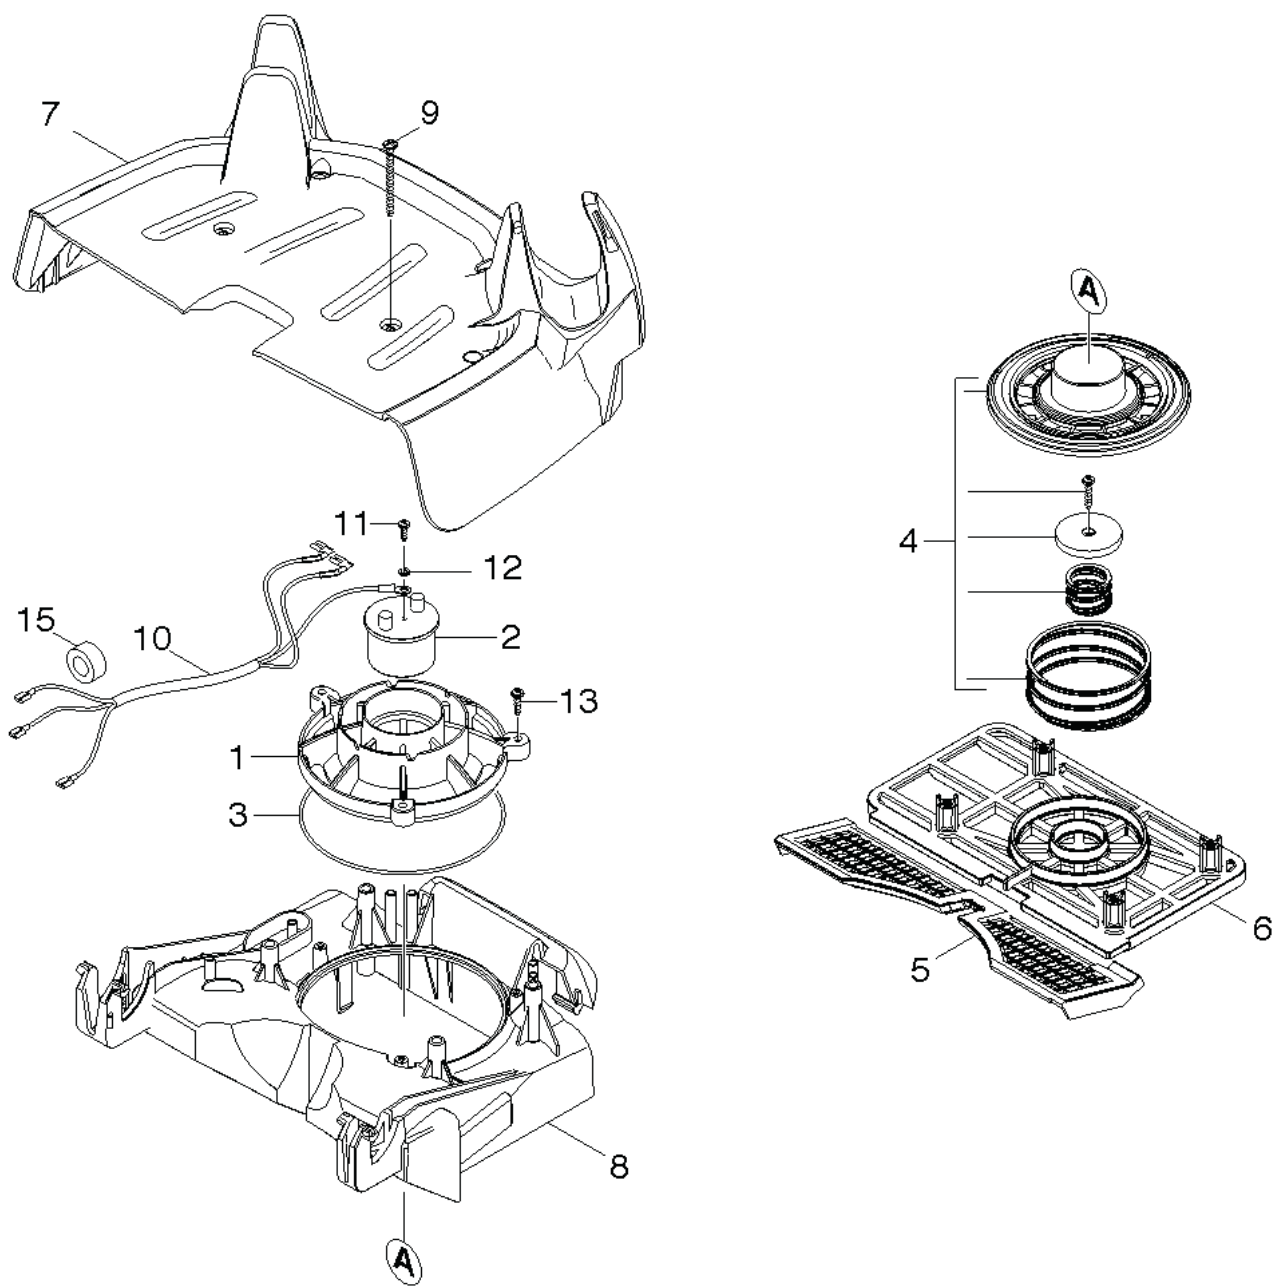

## Elenco dei pezzi

Ultimo aggiornamento  
vedi [www.rems.de](http://www.rems.de)  
altri ricambi su richiesta

deu	eng	fra	ita	
1 Abdeckhaube	Upper casing	Capot	Coperchio	185557R

deu	eng	fra	ita	
13 Saugturbine	Suction turbine	Turbine d'aspiration	Turbina di aspirazione	185534R
10 Platine	Circuit board	Platine	Piastra	185530R

deu	eng	fra	ita	
4 Ventil komplett Pull L und Pull M	Valve complete Pull L and Pull M	Soupape Pull L et Pull M	Valvola completa Pull L e Pull M	185556R
7 Abdeckung Deckel Filter	Cover cap filter	Protection couvercle filtre	Copertura coperchio filtro	185541R

deu	eng	fra	ita	
5 Saugschlauch E	Suction hose E	Tuyau d'aspiration E	Tuyau d'aspiration E	185525R
6 Adapter-Saugschlauch	Adaptor for el. Tools	Adaptateur	Adatt.tubo asp-elettrotensile	185527R
7 Griffstück	Handle piece	Pièce poignée	Impugnatura	185524R
8 Fugensaugvorsatz nass/trocken	Interface suction wet/dry	Präfixe aspir. de joints humide/sec	Adatt. aspir. fughe asc./bagn.	185523R
9 Flächensaugvorsatz	Surface suction	Präfixe aspir. de surface	Adattatore aspirazione superf.	185521R
14 Saugrohr	Suction pipe	Tuyau d'aspiration	Tubo aspiratore	185520R
17 Flachfilter PES	Flat-folded filter PES	Filtre plissé plat polyester	Filtro piatto a pieghe PES	185515R01
18 Polyethylenbeutel, 10er-Pack	Polyethylene bag pack of 10	Paqu.10 sacs d'élimination eau	Sacchi polietilene, conf. 10pz	185513R10
21 Saugschlauchverlängerung E	Hose extension E	Rallonge tuyau d'aspiration E	Prolunga tubo aspiratore E	185526R