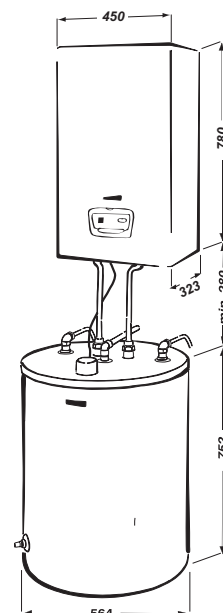

Aqua Complet Lev

Technické údaje

Hlavné charakteristiky kotla		28 KKO v.20
Vykurovanie		
Palivo		zemný plyn / propán
Výkon pri tepl. spáde 80/60 °C	kW	5,0 – 29,0 / 4,9 – 28,7
Výkon pri tepl. spáde 50/30 °C	kW	5,7 – 31,7 / 5,6 – 30,6
Normovaný stupeň využitia pri 40/30 °C	%	108
Nastaviteľný rozsah teploty VV	°C	22 – 80
Expanzná nádoba	l	12
Max. pracovný tlak	kPa	300
Odvod spalín		turbo
Ohrev teplej vody		
Výkon	kW	5,0 – 29,0*
Maximálny tlak TV	MPa	–
Nastaviteľný rozsah teploty TV	°C	38 – 63*
Prietok TV pri Δt 30 K	l/min	–
Elektrické parametre		
Napätie / frekvencia	V / Hz	230 / 50
Príkion	W	125
Elektrické krytie	IP	IP45
Rozmery		
Rozmery (šírka / výška / hĺbka)	mm	450 / 780 / 323
Hmotnosť bez vody	kg	45
Aqua Complet Lev 28 KKO + zásobník B120S		
Objem zásobníka	l	115
Maximálny tlak TV	kPa	600
Expanzná nádoba zásobníka	l	–
Doba ohrevu TV z 10 na 60 °C	min	18
Trvalý výkon TV	l/hod	615
Špičkový výkon TV	l/10 min	145
Rozmery zásobníka		
Rozmery (výška / priemer)	mm	752 / 564
Hmotnosť zásobníka bez vody	kg	62